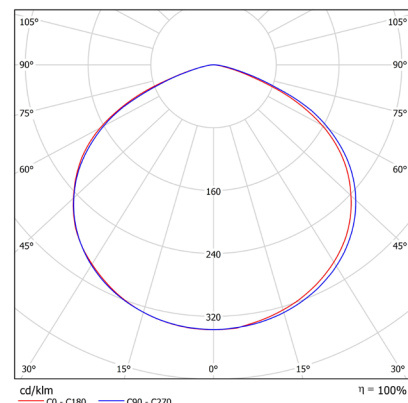

МАТЕРИАЛ РАССЕИВАТЕЛЯ

Прозрачный ПК.

ИСТОЧНИК СВЕТА

Высокоэффективные светодиоды
NICHIA.

КРЕПЛЕНИЕ

Поворотный кронштейн.

ТЕХНИЧЕСКИЕ ХАРАКТЕРИСТИКИ

Потребляемая мощность	260 Вт
Световой поток светильника	33 775 Лм
Кривая силы света	Д120-косинусная 120°
Степень защиты корпуса	IP66
Температура эксплуатации	-40 ÷ +50 °С
Вид климатического исполнения	У1
Габариты	430x250x270 мм
Вес	14 кг
Гарантийный срок	5 лет