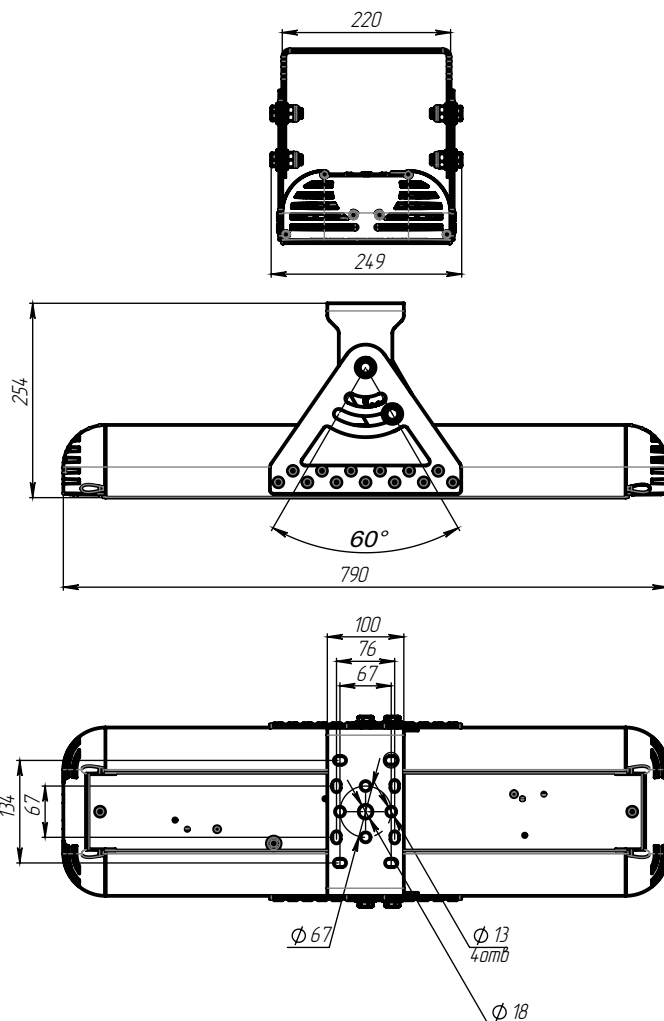

МАТЕРИАЛ РАССЕИВАТЕЛЯ

Прозрачный ПК.

ИСТОЧНИК СВЕТА

Высокоэффективные светодиоды
NICHIA.

КРЕПЛЕНИЕ

Поворотный кронштейн.

ТЕХНИЧЕСКИЕ ХАРАКТЕРИСТИКИ

Потребляемая мощность	260 Вт
Световой поток светильника	33 775 Лм
Кривая силы света	Д120-косинусная 120°
Степень защиты корпуса	IP66
Температура эксплуатации	-40 ÷ +50 °С
Вид климатического исполнения	У1
Габариты	430x250x270 мм
Вес	14 кг
Гарантийный срок	5 лет